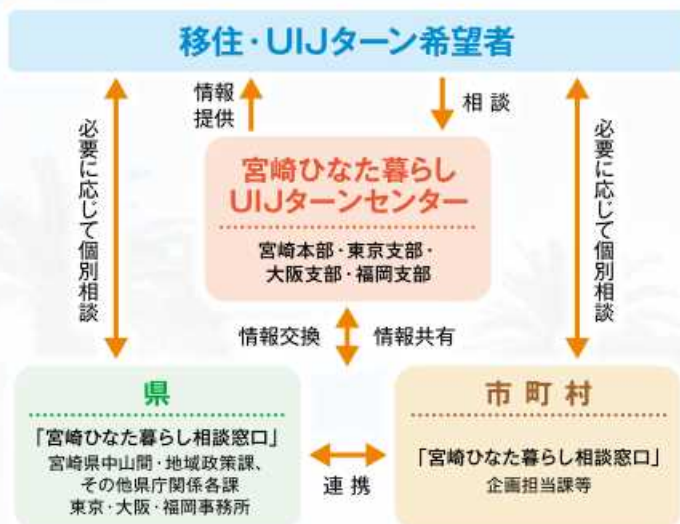

宮崎ひなた暮らし 移住相談窓口

移住・UIJターンの相談窓口「宮崎ひなた暮らしUIJターンセンター」を開設しており、住まいや仕事の相談にワンストップで対応しています。

宮崎県移住情報サイト あったか宮崎ひなた暮らし

県内の交通、教育、医療、福祉等の生活基本情報をはじめ、仕事や住まいの情報、市町村情報等の様々な情報を発信しております。さらに、希望のライフスタイルから自分に合った市町村を検索する機能や動画による「UIJターン体験談」等の情報発信もしております。